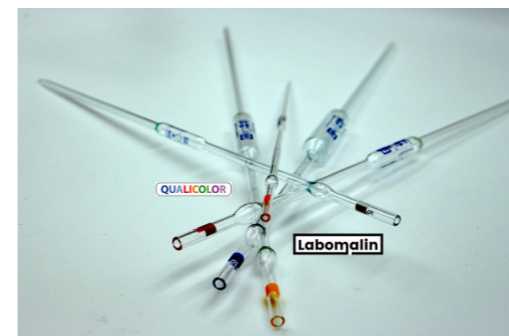

PIPETTES MBL QUALITÉ EUROPE

Qualité supérieure, fabrication Européenne

PRA620AS	2 traits, classe AS, 1mL boule sécurité (les 2)	13,20€ TTC
PRA622AS	2 traits, classe AS, 2mL boule sécurité (les 2)	13,80€ TTC
PRA624AS	2 traits, classe AS, 5mL boule sécurité (les 2)	14,40€ TTC
PRA626AS	2 traits, classe AS, 10mL boule sécurité (les 2)	17,10€ TTC
PRA630AS	2 traits, classe AS, 20mL boule sécurité (les 2)	21,00€ TTC
PRA632AS	2 traits, classe AS, 25mL boule sécurité (les 2)	21,90€ TTC

PRA700B	1 trait, classe B, 1mL (les 5)	15,60€ TTC
PRA702B	1 trait, classe B, 2mL (les 5)	18,00€
PRA704B	1 trait, classe B, 5mL (les 5)	21,00€
PRA706B	1 trait, classe B, 10mL (les 5)	24,00€
PRA710B	1 trait, classe B, 20mL (les 5)	33,00€
PRA712B	1 trait, classe B, 25mL (les 5)	36,00€
PRA714B	1 trait, classe B, 50mL (les 5)	36,00€
PRA716B	1 trait, classe B, 100mL (les 2)	48,00€

PRA720AS	1 trait, classe AS, 1mL (les 2)	8,10€
PRA722AS	1 trait, classe AS, 2mL (les 2)	8,10€
PRA724AS	1 trait, classe AS, 5mL (les 2)	9,00€
PRA726AS	1 trait, classe AS, 10mL (les 2)	12,00€
PRA730AS	1 trait, classe AS, 20mL (les 2)	15,00€
PRA732AS	1 trait, classe AS, 25mL (les 2)	15,00€
PRA734AS	1 trait, classe AS, 50mL (les 2)	21,00€
PRA736AS	1 trait, classe AS, 100mL (les 2)	36,00€