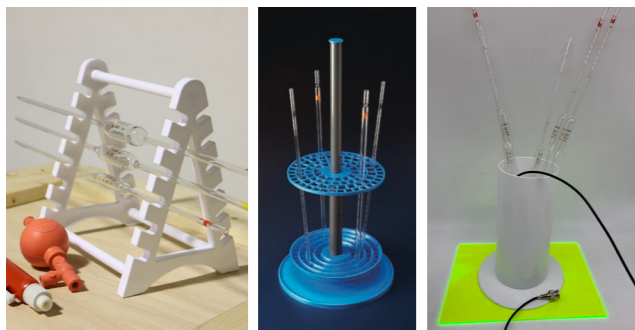

Flip

Allongé

**PIPETTES RACK**

|        |                                       |            |
|--------|---------------------------------------|------------|
| SWP038 | Rangement horizontal pour 12 pipettes | 18,00€ TTC |
| SWP033 | Rangement Vertical pour 94 pipettes   | 24,00€ TTC |

Volume 1L, base stable 150mm, Hauteur 200mm. Diamètre intérieur 88mm

|        |                      |            |
|--------|----------------------|------------|
| CHI143 | Egouttoir à pipettes | 18,00€ TTC |
|--------|----------------------|------------|