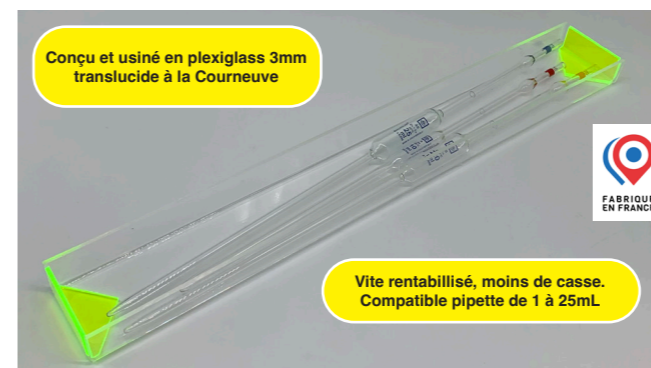

**MBL®**  
VOLUMETRICS

Avec BOULE

Sans BOULE

**PIPETTES RANGEMENT**

Fini les pipettes qui roulent sur les paillasse, compatible pipette jusqu'à 25mL

Vite rentabilisé, moins de casse. Compatible pipette de 1 à 25mL.