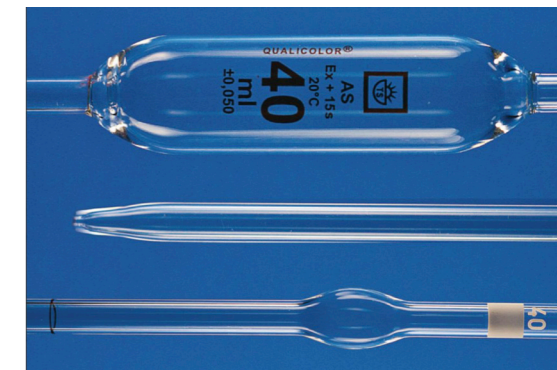

PIPETTES MBL QUALITÉ EUROPE

Qualité supérieure, fabrication Européenne

PRA620AS	2 traits, classe AS, 1mL boule sécurité (les 2)	13,20€ TTC
PRA622AS	2 traits, classe AS, 2mL boule sécurité (les 2)	13,80€ TTC
PRA624AS	2 traits, classe AS, 5mL boule sécurité (les 2)	14,40€ TTC
PRA626AS	2 traits, classe AS, 10mL boule sécurité (les 2)	17,10€ TTC
PRA630AS	2 traits, classe AS, 20mL boule sécurité (les 2)	21,00€ TTC
PRA632AS	2 traits, classe AS, 25mL boule sécurité (les 2)	21,90€ TTC

PRA700B	1 trait, classe B, 1mL (les 5)	15,60€ TTC
PRA702B	1 trait, classe B, 2mL (les 5)	18,00€
PRA704B	1 trait, classe B, 5mL (les 5)	21,00€
PRA706B	1 trait, classe B, 10mL (les 5)	24,00€
PRA710B	1 trait, classe B, 20mL (les 5)	33,00€
PRA712B	1 trait, classe B, 25mL (les 5)	36,00€
PRA714B	1 trait, classe B, 50mL (les 5)	36,00€
PRA716B	1 trait, classe B, 100mL (les 2)	48,00€

PRA720AS	1 trait, classe AS, 1mL (les 2)	8,10€
PRA722AS	1 trait, classe AS, 2mL (les 2)	8,10€
PRA724AS	1 trait, classe AS, 5mL (les 2)	9,00€
PRA726AS	1 trait, classe AS, 10mL (les 2)	12,00€
PRA730AS	1 trait, classe AS, 20mL (les 2)	15,00€
PRA732AS	1 trait, classe AS, 25mL (les 2)	15,00€
PRA734AS	1 trait, classe AS, 50mL (les 2)	21,00€
PRA736AS	1 trait, classe AS, 100mL (les 2)	36,00€