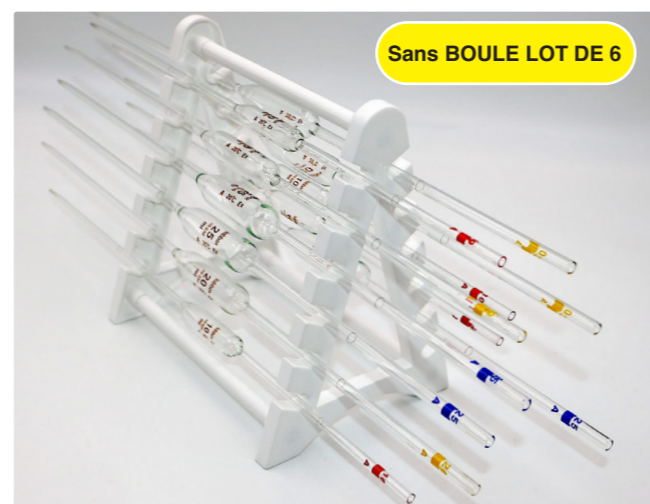

PIPETTES JAUGÉES ECONOMIQUES

1 OU 2 TRAITS DE CLASSE A (SANS BOULE)

VPIA001	1 trait, classe A, 1mL (Lot de 6)	24,00€ TTC
VPIA002	1 trait, classe A, 2mL (Lot de 6)	24,00€ TTC
VPIA005	1 trait, classe A, 5mL (Lot de 6)	24,90€ TTC
VPIA010	1 trait, classe A, 10mL (Lot de 6)	27,00€ TTC
VPIA020	1 trait, classe A, 20mL (Lot de 6)	30,00€ TTC
VPIA025	1 trait, classe A, 25mL (Lot de 6)	33,00€ TTC
VPIA050	1 trait, classe A, 50mL (UNITE)	7,50€ TTC
VPIA100	1 trait, classe A, 100mL (UNITE)	12,00€ TTC

2VPI001	2 traits, classe A, 1mL (Lot de 6)	30,00€ TTC
2VPI002	2 traits, classe A, 2mL (Lot de 6)	30,00€ TTC
2VPI005	2 traits, classe A, 5mL (Lot de 6)	33,00€ TTC
2VPI010	2 traits, classe A, 10mL (Lot de 6)	42,00€ TTC
2VPI020	2 traits, classe A, 20mL (Lot de 6)	39,00€ TTC
2VPI025	2 traits, classe A, 25mL (Lot de 6)	42,00€ TTC
2VPI050	2 traits, classe A, 50mL (UNITE)	9,00€ TTC

PIPETTES GRADUÉES CLASSE A

Pipette graduée à écoulement total avec bande de couleur (norme ISO 1769), conçue selon ISO 835. Avec boule de sécurité et numéro de lot gravé sur le verre. Avec zéro en haut. Graduations ambrées indélébiles

MPI001	Classe A, 1 mL (Lot de 5)	21,00€ TTC
MPI002	Classe A, 2 mL (Lot de 5)	21,00€ TTC
MPI005	Classe A, 5 mL (Lot de 5)	24,00€ TTC
MPI010	Classe A, 10 mL (Lot de 5)	24,00€ TTC
MPI020	Classe A, 20 mL (Lot de 4)	30,00€ TTC
MPI025	Classe A, 25 mL (Lot de 4)	33,00€ TTC

PIPETTES RS OU QUALICOLOR À BOULE DE SÉCURITÉ

QUALI01AS	1 trait, classe AS, 1 mL	5,10€ TTC
QUALI02AS	1 trait, classe AS, 2 mL	5,70€ TTC
QUALI05AS	1 trait, classe AS, 5 mL	5,70€ TTC
QUALI10AS	1 trait, classe AS, 10 mL	8,10€ TTC
QUALI20AS	1 trait, classe AS, 20 mL	8,40€ TTC
QUALI25AS	1 trait, classe AS, 25 mL	9,30€ TTC
QUALI10B	1 trait, classe B, 10 mL	6,60€ TTC
QUALI20B	1 trait, classe B, 20 mL	7,20€ TTC
QUALI25B	1 trait, classe B, 25 mL	8,40€ TTC

DJP01	2 traits, classe A, 1 mL	4,20€ TTC
DJP02	2 traits, classe A, 2 mL	5,40€ TTC
DJP03	2 traits, classe A, 5 mL	5,70€ TTC
DJP04	2 traits, classe A, 10 mL	7,80€ TTC
DJP06	2 traits, classe A, 20 mL	8,40€ TTC
DJP07	2 traits, classe A, 25 mL	9,60€ TTC
DJP08	2 traits, classe A, 50 mL	12,90€ TTC