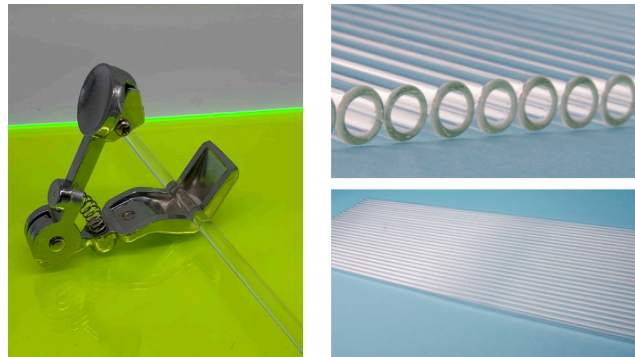

COLLIERS DE SERRAGE

COLSER1	Ø 8mm à 12mm	13,20€ TTC
COLSER2	Ø 10mm à 16mm	13,50€ TTC
COLSER3	Ø 12mm à 22mm	13,80€ TTC

Vendu par lot de 10

TRAVAIL DU VERRE

Coupe tube pour tubes jusqu'à 30mm

COUTUBV **13,20€ TTC**

Tubes de verre de 7mm longueur 500mm, Verre Boro, 1kg, env 50

TUBVERKG **36,00€ TTC**

PONT SALIN

Petits tubes en U. Verre Borosilicaté, adapté à la fabrication des demi piles en électrochimie.

SALIN Pont salin (lot de 10) **39,00€ TTC**

Vendu au mètre

TROMPE À VIDE

Trompe à vide métallique. Laiton nickelé avec Valve anti-retour.

TROVID Universelle **87,00€ TTC**

Plastique, marque KARTELL
Øconnecteur: 13,5 mm,
h: 190 mm, Øolive: 9 mm

VPUP Plastique **24,00€ TTC**

PINCE POUR TUBE TYPE MOHR

Nickelée. Maintient le tuyau complètement ouvert ou complètement fermé. Longueur 70mm. Ouverture maximale 10mm.

PINMOH Pince de Mohr **3,00€ TTC**

THERMOMÈTRE

Sur tige émaillée jaune. Remplissage au liquide rouge (sans mercure). Immersion partielle (trait et point à 76 mm). Livré dans un étui plastique avec accessoire anti-roulement. Longueur 305mm. Diamètre 6-7mm