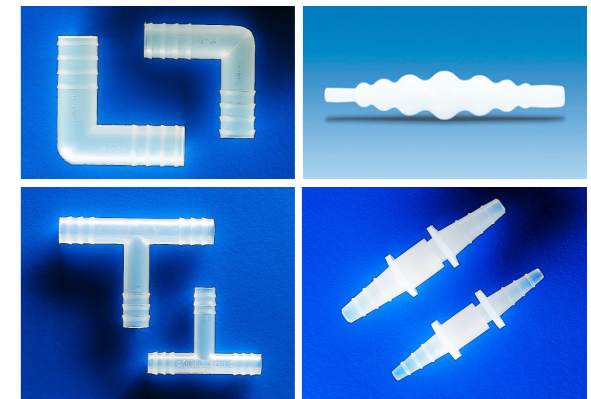

TUYAU LATEX

Caoutchouc naturel (NR), clair, transparent, stérilisable à 120°C. **Longueur 5m**

3050407	Ø 4-7mm olive 4,5	18,00€ TTC
LTX004	Ø 4-9mm olive 4,5	21,00€ TTC
LTX007	Ø 7-10mm olive 8,9	18,00€ TTC
LTX008	Ø 8-12mm olive 10	21,00€ TTC
LTX010	Ø 10-14mm olive 12	18,00€ TTC

RACCORD POUR TUYAUX

Extrémités à nervures assurant une étanchéité parfaite; stérilisables en autoclave. Excellente résistance chimique. En PP.

TESTÉS SELON LA NORME REACH 1907/2006 ANNEXE XVII.

Raccord en L pour tube 6mm	RAC6L	1,20€ TTC
Raccord en L pour tube 8mm	RAC8L	1,50€ TTC
Raccord en T pour tube 6mm	RAC6T	1,50€ TTC
Raccord en T pour tube 8mm	RAC8T	1,80€ TTC
Raccord jonction 2 parties 4 à 6mm	RAC4JC	1,20€ TTC
Raccord jonction 2 parties 6 à 8mm	RAC6JC	1,50€ TTC
Raccord jonction 2 parties 8 à 10mm	RAC8JC	1,80€ TTC
Raccord universel 5 à 17mm (olive)	RACUNIPP	4,50€ TTC

TUBE ABDUCTEUR EN PP

En polypropylène Azlon®

Tubes en polypropylène rigides, précoudés, utilisés pour recueillir les gaz

Incassables dans des conditions normales d'utilisation - substituts idéaux des tubes en verre, fragiles. Adaptés pour de nombreux types d'expériences pour collecter les gaz, dans les écoles et les universités