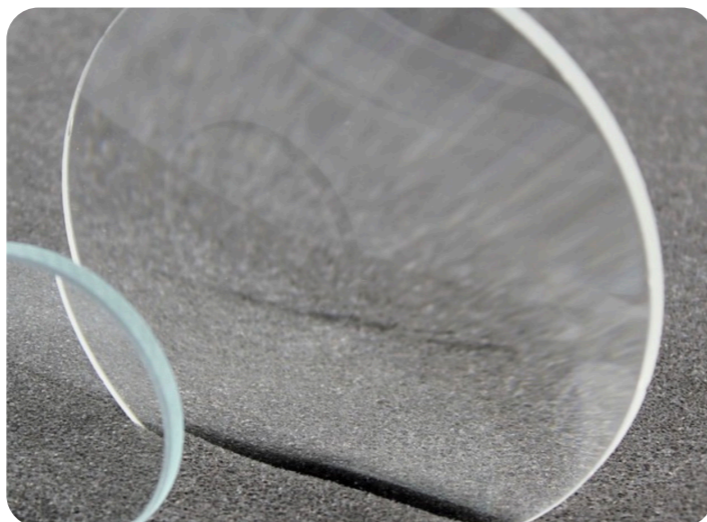

POR40V	Porte lentille 40mm à VIS	9,00€ TTC
POR50V	Porte lentille 50mm à VIS	12,00€ TTC
POR80V	Porte lentille 80mm à VIS	18,00€ TTC

Par défaut livré avec une tige de diamètre 10mm et de Longueur 100mm

LENTILLES VERRES DIAMÈTRE 80MM EN VERRE MINBÉRAL QUALITÉ SUPÉRIEURE

PORTE LENTILLE		
80mm à VIS	POR80V	18,00€ TTC

MIROIR POLYVALENT

Toutes les formes de miroir sont rassemblées dans un seul miroir. Plan; Parabolique; Sphérique convexe; Sphérique concave. Dimension 60mm x 50mm, épaisseur 15mm