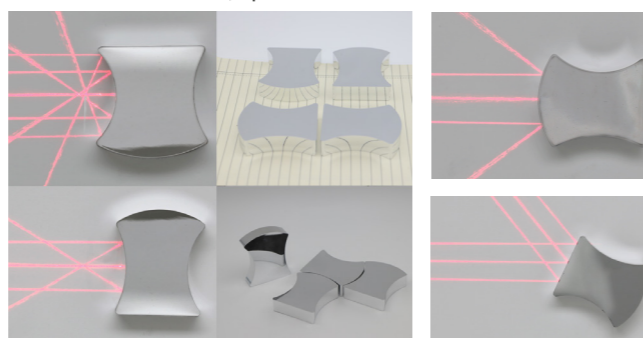

DO104093	Miroir plan cerclé	9,30€ TTC
DO104094	Miroir f -200mm cerclé	15,30€ TTC

PORTE LENTILLE / MIROIR / OBJET

Sur mesure compatible avec tout les cavaliers, lentilles et bancs

Donnez nous le diamètre **D** de votre lentille et la longueur **L** entre la centre de lentille et le bas de la tige nous vous réalisons votre porte lentille sur tige avec bague à vis.

POR40V	Porte lentille 40mm à VIS	9,00€ TTC
POR50V	Porte lentille 50mm à VIS	12,00€ TTC
POR80V	Porte lentille 80mm à VIS	18,00€ TTC

Par défaut livré avec une tige de diamètre 10mm et de Longueur 100mm

LENTILLES VERRES DIAMÈTRE 80MM EN VERRE MINBÉRAL QUALITÉ SUPÉRIEURE

PORTE LENTILLE		
80mm à VIS	POR80V	18,00€ TTC

MIROIR POLYVALENT

Toutes les formes de miroir sont rassemblées dans un seul miroir. Plan; Parabolique; Sphérique convexe; Sphérique concave. Dimension 60mm x 50mm, épaisseur 15mm